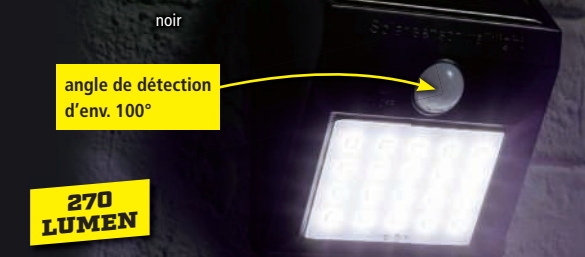

Qualité HORTICOLE

5,99*

eZsolar Projecteur mural solaire

avec détecteur de mouvement

- protection IP44
- blanc froid
- angle de détection env. 120°
- matériel de fixation inclus

garantie 2 ans

67291

700 LUMEN

avec détecteur de mouvement

le projecteur
24,99*

3 spots avec 70 LEDs

I-GLOW Lampe solaire murale à LED

env. 12,5 x 9,5 x 5 cm

- avec détecteur de mouvement et capteur crépusculaire
- protection IP44
- blanc froid
- durée d'éclairage d'env. 6 à 8 h
- garantie 3 ans

69847

270 LUMEN

angle de détection d'env. 100°

la lampe
9,99*

(eco-participation 0,02 € incluse)

I-GLOW Ampoules LED

- blanc chaud • durée d'éclairage des LEDs env. 20 000 h

66664/65/66/71/72