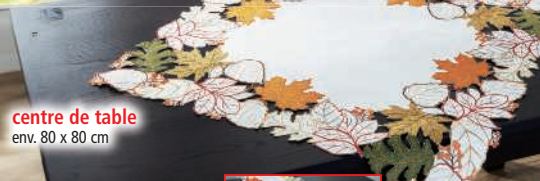

bella casa Centre ou chemin de table thème automne

• 100% polyester
69726

centre de table env. 80 x 80 cm
chemin de table env. 40 x 135 cm
l'article **8,99***

également disponible